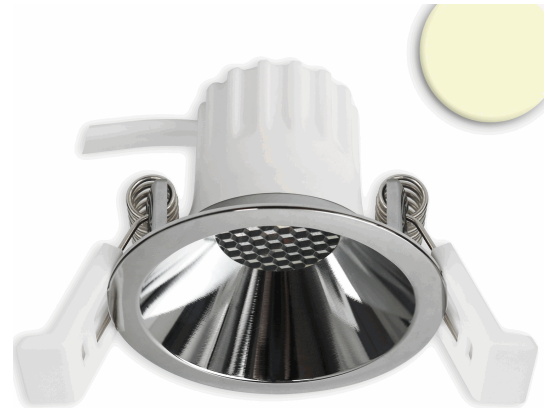

LED Einbaustrahler BACK45, alu glänzend, rund, 5W, CRI90, 3000K, rückversetzt, Honeycomb, dimmbar

Artikelnummer: 117274
EAN: 9009377174285

Produktspezifikation:

Dimmbar:	Y
Dimmart:	Phasenan-/Abschnitt
Lumen:	350 lm
Abstrahlwinkel:	36°
Bemessungsleistung:	5 W
Wirkleistung:	4,8 W
Nennspannung:	220 - 240 V AC
Farbtemperatur:	3000K
Farbwiedergabeindex:	90 CRI ra (1-8)
Schutzart:	IP20
Umgebungstemperatur:	-20°C - 40°C
Gehäusefarbe	alu glänzend
Gewicht:	54,0 g
Länge:	51,0 mm
Breite:	51,0 mm
Höhe:	41,0 mm
Einbautiefe:	40 mm
Durchmesser:	51 mm
Lochausschnitt:	45 mm
Nutzlebensdauer L70 B10:	35000 h
Nutzlebensdauer L70 B50:	53000 h
Nutzlebensdauer L80 B10:	34000 h
Nutzlebensdauer L80 B50:	46000 h
Nutzlebensdauer L90 B10:	30000 h
Nutzlebensdauer L90 B50:	41000 h
Garantie in Jahren:	2