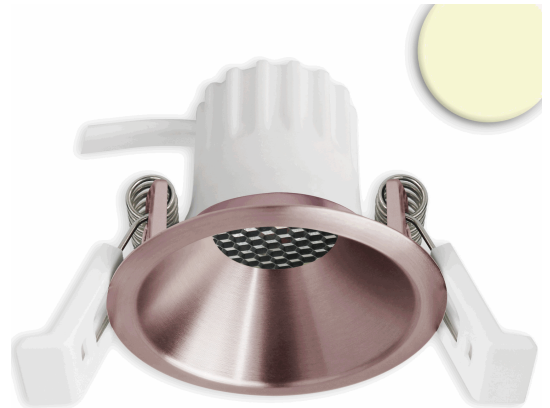

## LED Einbaustrahler BACK45, rosegold, rund, 5W, CRI90, 2700K, rückversetzt, Honeycomb, dimmbar

Artikelnummer: 117277  
EAN: 9009377174315

### Produktspezifikation:

<b>Dimmbar:</b>	Y
<b>Dimmart:</b>	Phasenan-/Abschnitt
<b>Lumen:</b>	320 lm
<b>Abstrahlwinkel:</b>	36°
<b>Bemessungsleistung:</b>	5 W
<b>Wirkleistung:</b>	4,8 W
<b>Nennspannung:</b>	220 - 240 V AC
<b>Farbtemperatur:</b>	2700K
<b>Farbwiedergabeindex:</b>	90 CRI ra (1-8)
<b>Schutzart:</b>	IP20
<b>Umgebungstemperatur:</b>	-20°C - 40°C
<b>Gehäusefarbe</b>	rosegold
<b>Gewicht:</b>	54,0 g
<b>Länge:</b>	51,0 mm
<b>Breite:</b>	51,0 mm
<b>Höhe:</b>	41,0 mm
<b>Einbautiefe:</b>	40 mm
<b>Durchmesser:</b>	51 mm
<b>Lochausschnitt:</b>	45 mm
<b>Nutzlebensdauer L70   B10:</b>	35000 h
<b>Nutzlebensdauer L70   B50:</b>	53000 h
<b>Nutzlebensdauer L80   B10:</b>	34000 h
<b>Nutzlebensdauer L80   B50:</b>	46000 h
<b>Nutzlebensdauer L90   B10:</b>	30000 h
<b>Nutzlebensdauer L90   B50:</b>	41000 h
<b>Garantie in Jahren:</b>	2