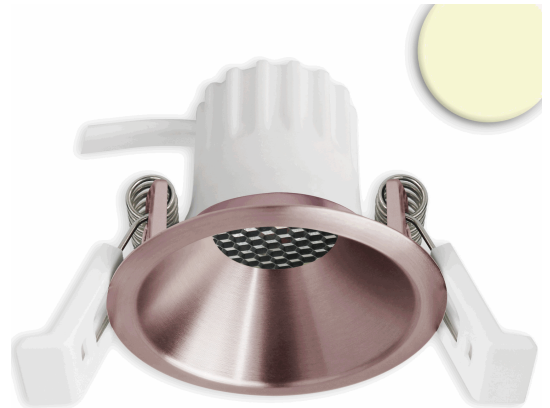

## LED Einbaustrahler BACK45, rosegold, rund, 5W, CRI90, 3000K, rückversetzt, Honeycomb, dimmbar

Artikelnummer: 117278  
EAN: 9009377174322

### Produktspezifikation:

<b>Dimmbar:</b>	Y
<b>Dimmart:</b>	Phasenan-/Abschnitt
<b>Lumen:</b>	350 lm
<b>Abstrahlwinkel:</b>	36°
<b>Bemessungsleistung:</b>	5 W
<b>Wirkleistung:</b>	4,8 W
<b>Nennspannung:</b>	220 - 240 V AC
<b>Farbtemperatur:</b>	3000K
<b>Farbwiedergabeindex:</b>	90 CRI ra (1-8)
<b>Schutzart:</b>	IP20
<b>Umgebungstemperatur:</b>	-20°C - 40°C
<b>Gehäusefarbe</b>	rosegold
<b>Gewicht:</b>	54,0 g
<b>Länge:</b>	51,0 mm
<b>Breite:</b>	51,0 mm
<b>Höhe:</b>	41,0 mm
<b>Einbautiefe:</b>	40 mm
<b>Durchmesser:</b>	51 mm
<b>Lochausschnitt:</b>	45 mm
<b>Nutzlebensdauer L70   B10:</b>	35000 h
<b>Nutzlebensdauer L70   B50:</b>	53000 h
<b>Nutzlebensdauer L80   B10:</b>	34000 h
<b>Nutzlebensdauer L80   B50:</b>	46000 h
<b>Nutzlebensdauer L90   B10:</b>	30000 h
<b>Nutzlebensdauer L90   B50:</b>	41000 h
<b>Garantie in Jahren:</b>	2