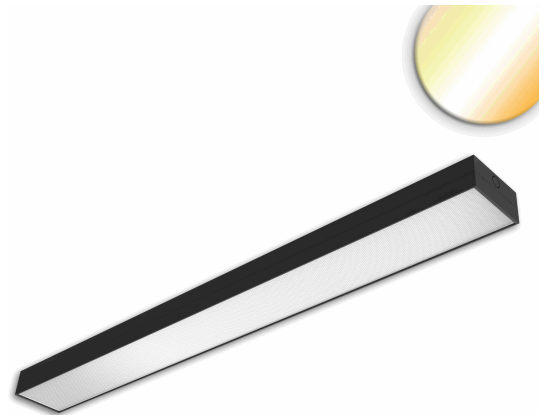

ISOLED®

CUSTOMISED LIGHT SOLUTIONS

LED Langfeldleuchte, 120x12cm, schwarz, 25 | 30 | 35 | 40W, UGR<19 2H | 2H, ColorSwitch 3000 | 4000 | 5000K

Artikelnummer: 117368
EAN: 9009377175442

Produktspezifikation:

Dimmbar:	N
Lumen:	4400 lm
Abstrahlwinkel:	100°
Bemessungsleistung:	35 W
Wirkleistung:	35 W
Nennspannung:	220 - 240 V AC
Farbtemperatur:	3000 K 4000K 5000K K
Farbwiedergabeindex:	80 CRI ra (1-8)
Schutzart:	IP42
Umgebungstemperatur:	-20°C - 45°C
Gehäusefarbe	schwarz
Gehäusematerial:	Aluminium
Gewicht:	2630,0 g
Länge:	1200,0 mm
Breite:	120,0 mm
Höhe:	64,0 mm
Nutzlebensdauer L70 B10:	45000 h
Nutzlebensdauer L70 B50:	68000 h
Nutzlebensdauer L80 B10:	43000 h
Nutzlebensdauer L80 B50:	59000 h
Nutzlebensdauer L90 B10:	39000 h
Nutzlebensdauer L90 B50:	53000 h
Garantie in Jahren:	5