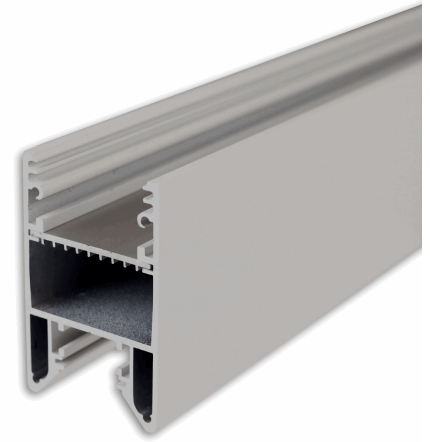

ISOLED®

CUSTOMISED LIGHT SOLUTIONS

LED Leuchtenprofil HALON Aluminium silber pulverbeschichtet, 200cm, Kühlstreifen schiebbar

Artikelnummer: 117387
EAN: 9009377176043

Produktspezifikation:

Gehäusefarbe: silber
Gehäusematerial: Aluminium
Länge: 2000,0 mm
Garantie in Jahren: 90