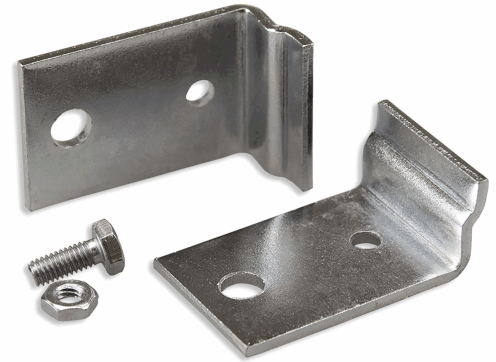

ISOLED®

CUSTOMISED LIGHT SOLUTIONS

3-Phasen Classic Abhängungsclip für Decken

Artikelnummer: 117664
EAN: 9009377065323

Produktspezifikation:

Schutzart: IP20
Umgebungstemperatur: 0°C - 40°C
Gehäusefarbe: silber
Gehäusematerial: Stahl
Gewicht: 37,0 g
Länge: 39,0 mm
Breite: 24,0 mm
Höhe: 2,0 mm
Garantie in Jahren: 2