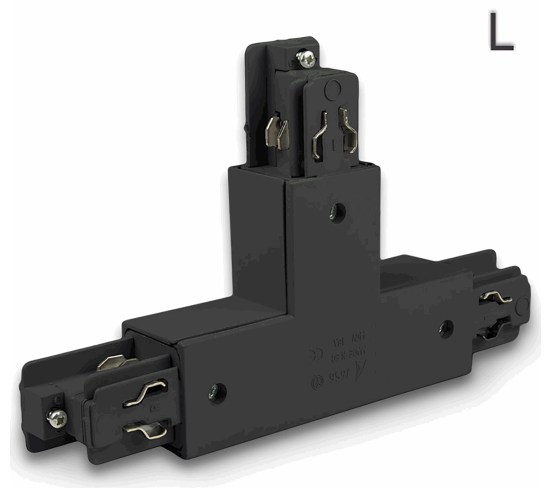

ISOLED®

CUSTOMISED LIGHT SOLUTIONS

3-Phasen Classic T-Verbinder N-Leiter rechts, Schutzleiter links, schwarz

Artikelnummer: 1276561
EAN: 9009377040238

Produktspezifikation:

Schutzart: IP20
Umgebungstemperatur: 0°C - 40°C
Gehäusefarbe: schwarz
Gehäusematerial: Kunststoff
Gewicht: 246,0 g
Länge: 120,0 mm
Breite: 80,0 mm
Höhe: 33,0 mm
Garantie in Jahren: 2

Besonderheiten: T-Verbinder, 2x LINKS, 1x RECHTS

Für spezifische Prüfberichte, CE-Konformitätserklärungen und weitere Produktinformationen wenden Sie sich bitte an Ihren Ansprechpartner im Vertriebsinnen-/außendienst.

Erweiterte Produktspezifikationen:

ISOLED®

CUSTOMISED LIGHT SOLUTIONS