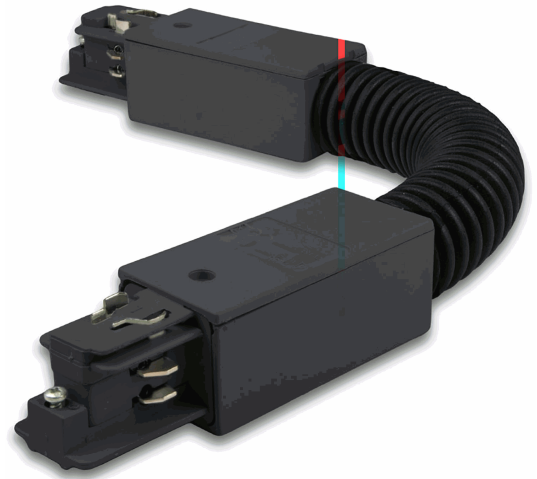

3-Phasen Classic Flex-Verbinder, schwarz L: 300mm

Artikelnummer: 127658
EAN: 9009377040252

Produktspezifikation:

Schutzart: IP20
Umgebungstemperatur: 0°C - 40°C
Gehäusefarbe: schwarz
Gehäusematerial: Kunststoff
Gewicht: 248,0 g
Länge: 300,0 mm
Breite: 36,0 mm
Höhe: 33,0 mm
Garantie in Jahren: 2

Besonderheiten: Länge Flexarm: 150mm, Flexarmfarbe: Schwarz, Einspeisemöglichkeit an beiden Adaptern

Für spezifische Prüfberichte, CE-Konformitätserklärungen und weitere Produktinformationen wenden Sie sich bitte an Ihren Ansprechpartner im Vertriebsinnen-/außendienst.

Erweiterte Produktspezifikationen:

ISOLED®

CUSTOMISED LIGHT SOLUTIONS